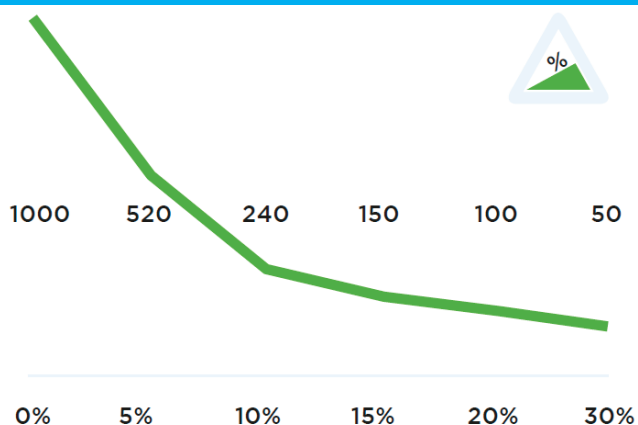

Capacità di traino (in kg)

Calcolata trainando un trolley con 2 ruote girevoli e 2 fisse. Diametro ruote: 160 mm