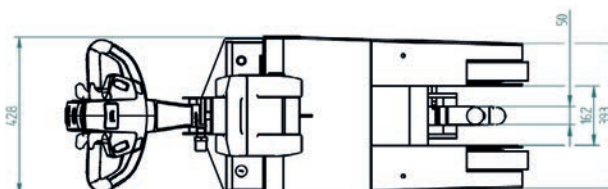

ALLMAG

sistemi intelligenti per
l'industria

**PROGETTATI PER
SEMPLIFICARE IL
TUO LAVORO**

moveXX
driven by brain power

T1000-P

T1000 - P – Trainatore elettrico per movimentare carichi fino a 1.000 kg

Il T1000-P è stato progettato per la movimentazione di carrelli dotati di solo due ruote. Il movimentatore elettrico T1000-P con sistema di sollevamento presenta infatti un perno che, con comoda e facile regolazione tramite appositi comandi situati sulla testata del timone di guida, permette il sollevare il lato del carrello sprovvisto di ruote per consentire la movimentazione. Il trainatore elettrico solleva 500kg e ne traina fino a 1000kg. Aumenta la produttività, prevenendo rischi e sforzi causati dalla movimentazione manuale dei carichi. Presenta un sistema di batteria intercambiabile che può ricoprire tutti i turni di lavoro. È adattabile a ogni tipologia di carico, considerata la sua vasta gamma di accessori aggiuntivi e di ganci.

Scheda tecnica

Telaio	Acciaio verniciato
Motore	24V DC, 300W, 100 rpm
Peso	89 kg (excl. batteria)
Forza di trazione max	800 N
Peso trainabile	Max 1000 Kg
Capacità di sollevamento	500 kg
Batteria	pacco batteria intercambiabile
Velocità max	3,8 km/h
Ruote motrici	Vulkollan Ø 200 x 50 mm
Altezza variabile	950-1146 mm
Livello di rumorosità	63,8 dB
Temperatura di esercizio	-10 °C / 40 °C

Capacità di traino (in kg)

Calcolata trainando un trolley con 2 ruote girevoli e 2 fisse. Diametro ruote: 160 mm

SCEGLI LA FORMULA PIÙ ADATTATA ALLE TUE ESIGENZE

La macchina può essere equipaggiata con diverse tipologie di ganci, ruote antitraccia, diversi dispositivi di sicurezza adattatori per renderla compatibile con qualsiasi tipo di carico e per configurarla sulle specifiche esigenze di ogni cliente.