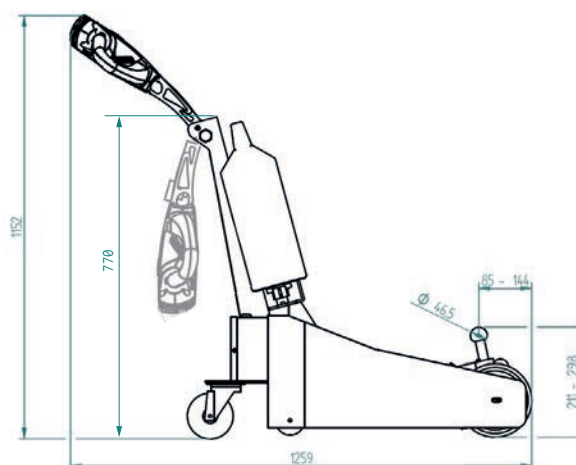

ALLMAG

sistemi intelligenti per
l'industria

**PROGETTATI PER
SEMPLIFICARE IL
TUO LAVORO**

moveXX
driven by brain power

T1000-P

T1000 - P – Trainatore elettrico per movimentare carichi fino a 1.000 kg

Il T1000-P è stato progettato per la movimentazione di carrelli dotati di solo due ruote. Il movimentatore elettrico T1000-P con sistema di sollevamento presenta infatti un perno che, con comoda e facile regolazione tramite appositi comandi situati sulla testata del timone di guida, permette il sollevare il lato del carrello sprovvisto di ruote per consentire la movimentazione. Il trainatore elettrico solleva 500kg e ne traina fino a 1000kg. Aumenta la produttività, prevenendo rischi e sforzi causati dalla movimentazione manuale dei carichi. Presenta un sistema di batteria intercambiabile che può ricoprire tutti i turni di lavoro. È adattabile a ogni tipologia di carico, considerata la sua vasta gamma di accessori aggiuntivi e di ganci.

Scheda tecnica

Telaio	Acciaio verniciato
Motore	24V DC, 300W, 100 rpm
Peso	89 kg (excl. batteria)
Forza di trazione max	800 N
Peso trainabile	Max 1000 Kg
Capacità di sollevamento	500 kg
Batteria	pacco batteria intercambiabile
Velocità max	3,8 km/h
Ruote motrici	Vulkollan Ø 200 x 50 mm
Altezza variabile	950-1146 mm
Livello di rumorosità	63,8 dB
Temperatura di esercizio	-10 °C / 40 °C

Capacità di traino (in kg)

Calcolata trainando un trolley con 2 ruote girevoli e 2 fisse. Diametro ruote: 160 mm

SCEGLI LA FORMULA PIÙ ADATTATA ALLE TUE ESIGENZE

La macchina può essere equipaggiata con diverse tipologie di ganci, ruote antitraccia, diversi dispositivi di sicurezza adattatori per renderla compatibile con qualsiasi tipo di carico e per configurarla sulle specifiche esigenze di ogni cliente.